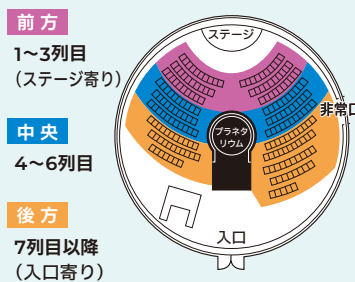

申込開始：12/7（土）9:00～

© 濱津和貴

「冬の星空とJAZZ ～夜空の惑星に思い馳せ～」

ジャズで演奏される曲には星に因んだものがたくさんあります。
 プラネタリウムの星空を眺めながら、それらの曲の世界をお楽しみ下さい。

出演：山下弘治（ベース） 海老原しのぶ（ボーカル） 森田 潔（電子ピアノ）

2/23（日・祝）① 14:00～ ② 18:00～（90分間）

※②は17:00再開館

※演奏進行状況により終了時刻が前後することがあります。

開催場所：1F プラネタリウム 料金：2,000円

定員：各回190名 対象：小学生～大人

※小学生は保護者同伴、未就学児は入場できません。

要事前申込 先着順 インターネット・電話

申込開始：1/18（土）9:00～

《プラネタリウムコンサートの予約について》

- ※先着順。定員になり次第、予約受付終了。
- ※ご予約の際、3つのブロックから1つ選びいただき、座席は、当日の受付時（開演1時間前に開始）に、そのブロックの中から先着順でご案内いたします（プラネタリウム開場は開演の15分前）。席の埋まり具合によっては、グループの方同士で並んで座れない場合がございます。

《当日券について》

- ※残席がある場合は当日券を販売します。
- ※当日朝9時よりご来館または、お電話でお問い合わせください。

ちょっとした蓄音器コンサート

1/11（土）、1/25（土）、2/8（土）、2/22（土）
 3/1（土）、3/15（土） すべて12:30～13:30

開催場所：2F 教材制作室

参加費：800円

定員：25名 ※見学不可

対象：どなたでも ※2歳未満無料