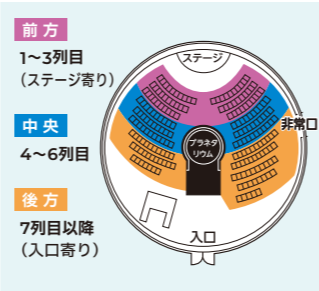

開催場所: 1F プラネタリウム

料金: 2,000円

対象: 小学校高学年~大人向け

※小学生は保護者同伴、未就学児は入場できません。

定員: 190名

photo by Kayoko Yamamoto

要事前申込 抽選 インターネット・往復はがき

申込期間: ①・②ともに7/27(土)~7/30(火)

※抽選となります。(区内在住・在勤・在学優先)

※ホームページでお申込の方は当選の場合のみメールでご連絡をさせていただきます。

■往復はがきで申込の場合は、文面上部に「星を見る会」とご記入の上、

以下の項目をご記入ください。7/30(火)必着

宛先: 板橋区立教育科学館「星を見る会係」※科学館住所は表紙の下欄を参照。

(1)開催日、(2)代表者氏名(ふりがな)、(3)年齢、(4)住所、(5)電話番号、
(6)参加人数(最大5名まで)、(7)返信はがきにご自分の住所、名前も記入

《プラネタリウムコンサートの予約について》

※先着順。定員になり次第、予約
受付終了。

※ご予約の際、3つのブロックから
1つお選びいただき、席は、当日の
受付時(開演1時間前に開始)に、
そのブロックの中から先着順でご
案内いたします(プラネタリウム
開場は開演の15分前)。当日の席の
埋り具合によって、グループの方向士
並んで座れない場合がございます。

要事前申込 先着順 インターネット

申込開始: 7/6(土) 9:00~