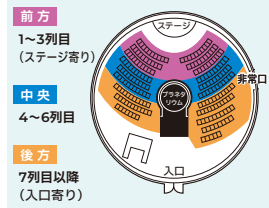

①イベント名 ②希望日時 ③氏名(ふりがな) ④学年もしくは年齢 ⑤郵便番号
⑥住所 ⑦電話番号 ⑧メールアドレス ⑨返信ハガキにご自分の住所、氏名も記入

※往復ハガキでの申込の場合は、募集期間最終日必着

★ プラネタリウム ★

当日朝9:00から観覧券を販売します(先着順/未就学児は保護者同伴)。※イベントなどで中止になる場合があります。
 ※投影開始の10分前に開場します。※投影開始後の入退場はできません。時間に余裕を持ってお越しください。※特に記載がない場合は、申込不要、定員190名です。

プラネタリウムコンサート

「冬の星空とJAZZ ～夜空の惑星に思い馳せ～」

ジャズで演奏される曲には星に因んだものがたくさんあります。プラネタリウムの星空を眺めながら、JAZZの世界をお楽しみ下さい。

2/23 (日・祝) ①14:00～ ②18:00～ (90分間)

※②は17:00再開館 ※演奏進行状況により終了時刻が前後することがあります。

開催場所: 1F プラネタリウム 料金: 2,000円

定員: 各回190名 対象: 小学生～大人

※小学生は保護者同伴、未就学児は入場できません。

要事前申込 先着順 インターネット・電話
 申込受付中

出演: 山下弘治 (ベース) 海老原しのぶ (ボーカル) 森田 潔 (電子ピアノ)

《プラネタリウムコンサートの予約について》

※先着順。定員になり次第、予約受付終了。
 ※ご予約の際、3つのブロックから1つお選びいただき、座席は、当日の受付時(開演1時間前に開始)に、そのブロックの中から先着順でご案内いたします(プラネタリウム開場は開演の15分前)。席の埋まり具合によっては、グループの方向士で並んで座れない場合がございます。