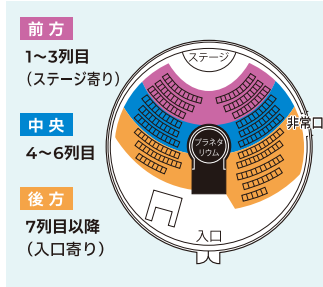

開催場所:1F プラネタリウム

料金:2,000円

対象:小学生~大人

※小学生は保護者同伴、未就学児は入場できません。

定員:各回190名

NEW JAPAN
BGM PHILHARMONIC
ORCHESTRA

要事前申込 抽選 インターネット・往復ハガキ

申込期間: ①9/28(土)~10/1(火) ②10/26(土)~10/29(火)

※抽選となります。(区内在住・在勤・在学優先)

※ホームページでお申込の方には 当選の場合のみ メールでご連絡をさせていただきます。

■往復はがきで申込の場合は、文面上部に「星を見る会」とご記入の上、以下の項目をご記入ください。①10/1(火)必着 ②10/29(火)必着

宛先:板橋区立教育科学館「星を見る会係」行 ※科学館住所は表紙の下欄を参照。
(1)開催日 (2)代表者氏名(ふりがな) (3)年齢 (4)住所 (5)電話番号
(6)参加人数(最大5名まで) (7)返信ハガキにご自分の住所、名前も記入

要事前申込 先着順 インターネット・電話

申込開始:9/21(土) 9:00~

《プラネタリウムコンサートの予約について》

※先着順。定員になり次第、予約受付終了。

※ご予約の際、3つのブロックから1つお選びいただき、座席は、当日の受付時(開演1時間前に開始)に、そのブロックの中から先着順でご案内いたします(プラネタリウム開場は開演の15分前)。席の埋まり具合によっては、グループの方向士並んで座れない場合がございます。

教育科学館 ニュース

ITABASHI SCIENCE AND
EDUCATION HALL NEWS

Follow Us!

X LINE Instagram
(旧Twitter) @itbs_sem

開催場所: 2F 教材製作室
料金: 800円(2歳未満無料)
対象: どなたでも
定員: 25名
申込: 不要、当日受付

1階受付でチケットをご購入いただき、2階会場までお越しください。

ちよつとした蓄音器コンサート