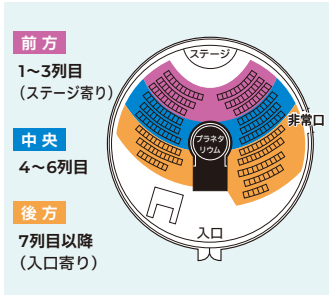

料金:2,000円 定員:各回190名

対象:小学生~大人 ※小学生は保護者同伴、未就学児は入場できません。

要事前申込 抽選 インターネット・往復ハガキ

申込期間:①11/23(土・祝)~11/26(火) ②1/4(土)~1/7(火)

※抽選となります。(区内在住・在勤・在学優先)

※ホームページでお申込の方には 当選の場合のみ メールでご連絡をさせていただきます。

■往復はがきで申込の場合は、文面上部に「星を見る会」とご記入の上、

以下の項目をご記入ください。①11/26(火)必着 ②1/7(火)必着

宛先:板橋区立教育科学館「星を見る会係」行 ※科学館住所は表紙の下欄を参照。

(1)開催日 (2)代表者氏名(ふりがな) (3)年齢 (4)住所 (5)電話番号
(6)参加人数(最大5名まで) (7)返信ハガキにご自分の住所、名前も記入

要事前申込 先着順 インターネット・電話

申込開始:12/7(土) 9:00~

《プラネタリウムコンサートの予約について》

※先着順。定員になり次第、予約受付終了。

※ご予約の際、3つのブロックから1つお選びいただき、座席は、当日の受付時(開演1時間前に開始)に、そのブロックの中から先着順でご案内いたします(プラネタリウム開場は開演の15分前)。席の埋まり具合によっては、グループの方向と並んで座れない場合がございます。

みなさんが主役! 特別イベント紹介コーナー

ジュニア
リーダー
活動

モーターウエイ

モーターフラワー

モーターで工作!